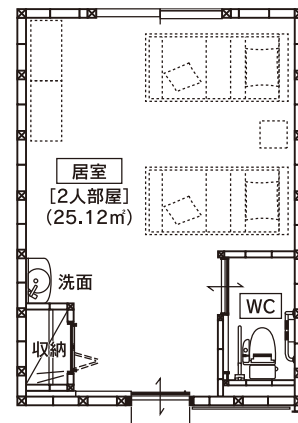

社会福祉法人
ひまわり

施設設備、料金案内

併設事業所

■サービス付き高齢者向け住宅 ひまわり

● お部屋のタイプは、2タイプです。

お一人部屋

- 居室[1人部屋]
- 27室
- 18.83㎡(10.3畳)
- 敷金 165,000円
- 月額負担金 117,700円
(家賃、食費、共益費込)

お二人部屋

- 居室[2人部屋]
- 3室
- 25.12㎡(13.7畳)
- 敷金 221,100円
- 月額負担金 199,100円
(家賃、食費、共益費込)
- 二人利用時の料金です。

敷 金		165,000円
月額負担金		117,700円
月額負担金内訳	家 賃	55,000円
	共益費	11,000円
	生活相談	5,500円
	食 費	46,200円

敷 金		221,100円
月額負担金		199,100円
月額負担金内訳	家 賃	73,700円
	共益費	22,000円
	生活相談	11,000円
	食 費	92,400円