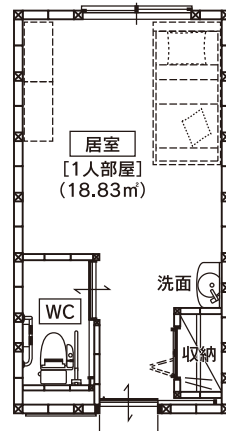

社会福祉法人
ひまわり

施設設備、料金案内

併設事業所

■サービス付き高齢者向け住宅 ひまわり

● お部屋のタイプは、2タイプです。

お一人部屋

- 居室[1人部屋]
- 27室
- 18.83㎡(10.3畳)
- 敷金 165,000円
- 月額負担金 117,700円
(家賃、食費、共益費込)

お二人部屋

- 居室[2人部屋]
- 3室
- 25.12㎡(13.7畳)
- 敷金 221,100円
- 月額負担金 199,100円
(家賃、食費、共益費込)
- 二人利用時の料金です。

敷 金		165,000円
月額負担金		117,700円
月額負担金内訳	家 賃	55,000円
	共益費	11,000円
	生活相談	5,500円
	食 費	46,200円

敷 金		221,100円
月額負担金		199,100円
月額負担金内訳	家 賃	73,700円
	共益費	22,000円
	生活相談	11,000円
	食 費	92,400円